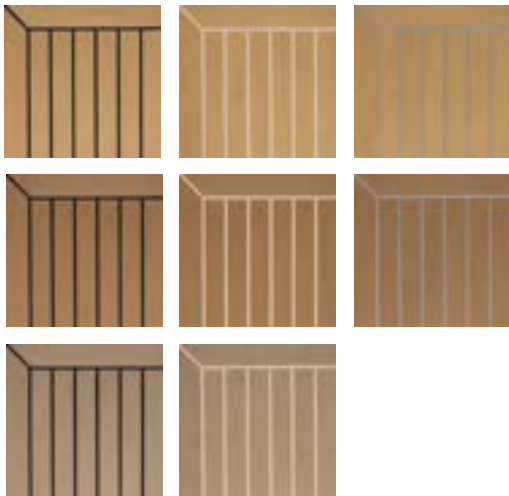

PERFORMANCE3.5

STUDIATO PER GLI AMANTI DELLA VELOCITÀ

SCOPRI IL TEAK SINTETICO IN PVC PIÙ LEGGERO AL MONDO. LA GAMMA "PERFORMANCE3.5" È STUDIATA PER MASSIMIZZARE LE PRESTAZIONI DELLA TUA IMBARCAZIONE. PLASDECK® PERFORMANCE3.5 MANTIENE INALTERATE LE CARATTERISTICHE RIVOLUZIONARIE PRESENTI NELLA GAMMA CLASSICA PLASDECK®

3.5 KG/MQ

(INFERIORE DA 1 A 3 KG/MQ RISPETTO ALLA CONCORRENZA)